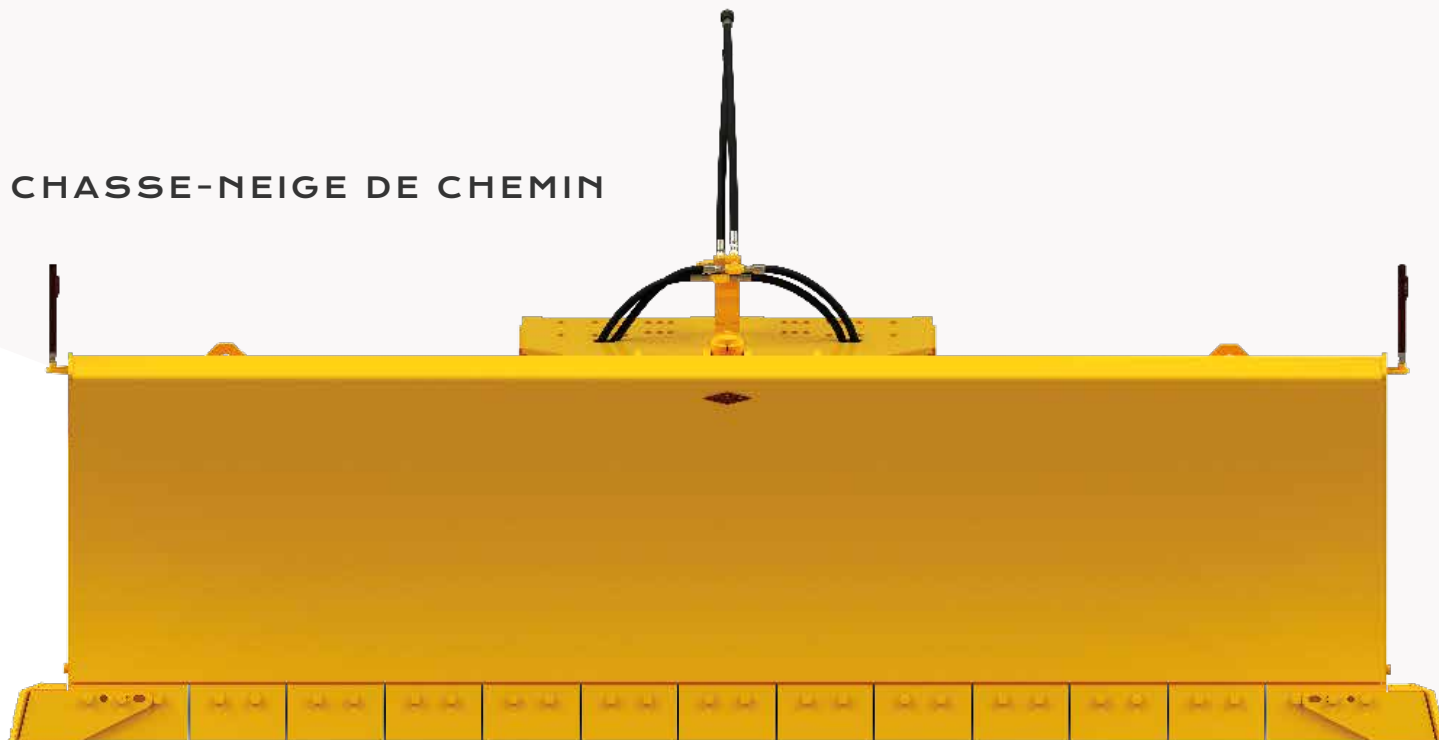

Prêt pour la neige, depuis 1929

MANUFACTURIER  
D'ÉQUIPEMENT DE DÉNEIGEMENT ET DE DÉGLAÇAGE

CHASSE-NEIGE DE CHEMIN

**LC4000**

CHASSE-NEIGE IDÉAL POUR PLUSIEURS  
TYPES DE DÉNEIGEMENT

## CHASSE-NEIGE DE CHEMIN

Si vous pensez effectuer régulièrement des travaux de déglacage, le LC4000 est votre outil par excellence. Sa structure extrarobuste en fait un chasse-neige exceptionnel. De par sa conception unique, le LC4000 est utilisé par plusieurs municipalités ainsi que par de nombreux contracteurs, soucieux d'offrir un service hors pair.

Le LC4000 est construit en quantité limitée, sur commande seulement, pour une clientèle avertie et désireuse de se démarquer de la concurrence.

Inclus en équipement standard : Lames et protecteur latéraux au carbure. Disponible en option : Garde-neige repliable.

## SPÉCIFICATIONS TECHNIQUES

Versoir plié en facette pour assurer une rigidité accrue tout en empêchant la neige d'adhérer à la paroi, angle d'attaque, orientation du chasse-neige sera effectuée par 2 vérins double action reliés une soupape de délestage a pression ajustable.