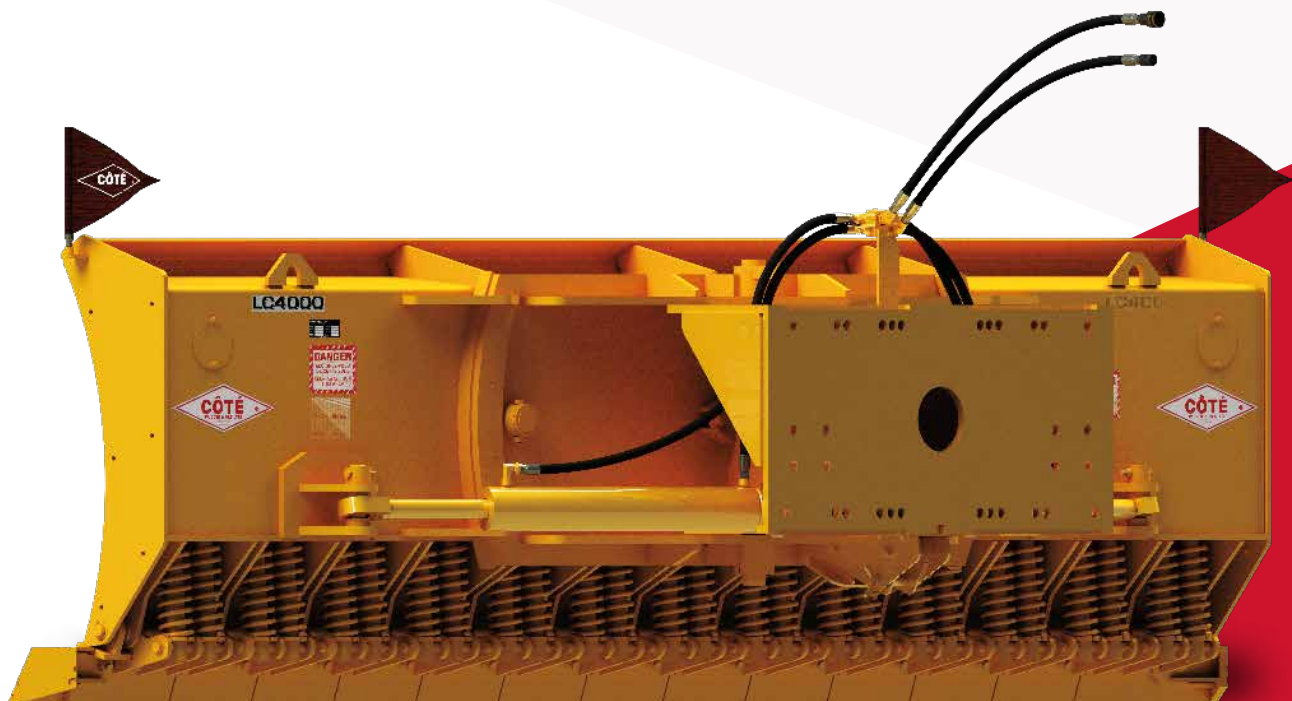

LES OPTIONS

Plusieurs options sont disponibles pour la configuration de votre LC4000 : Lames, sabots et protecteurs latéraux aux carbures de tungstène, garde-neige fixe, amovible ou repliable.